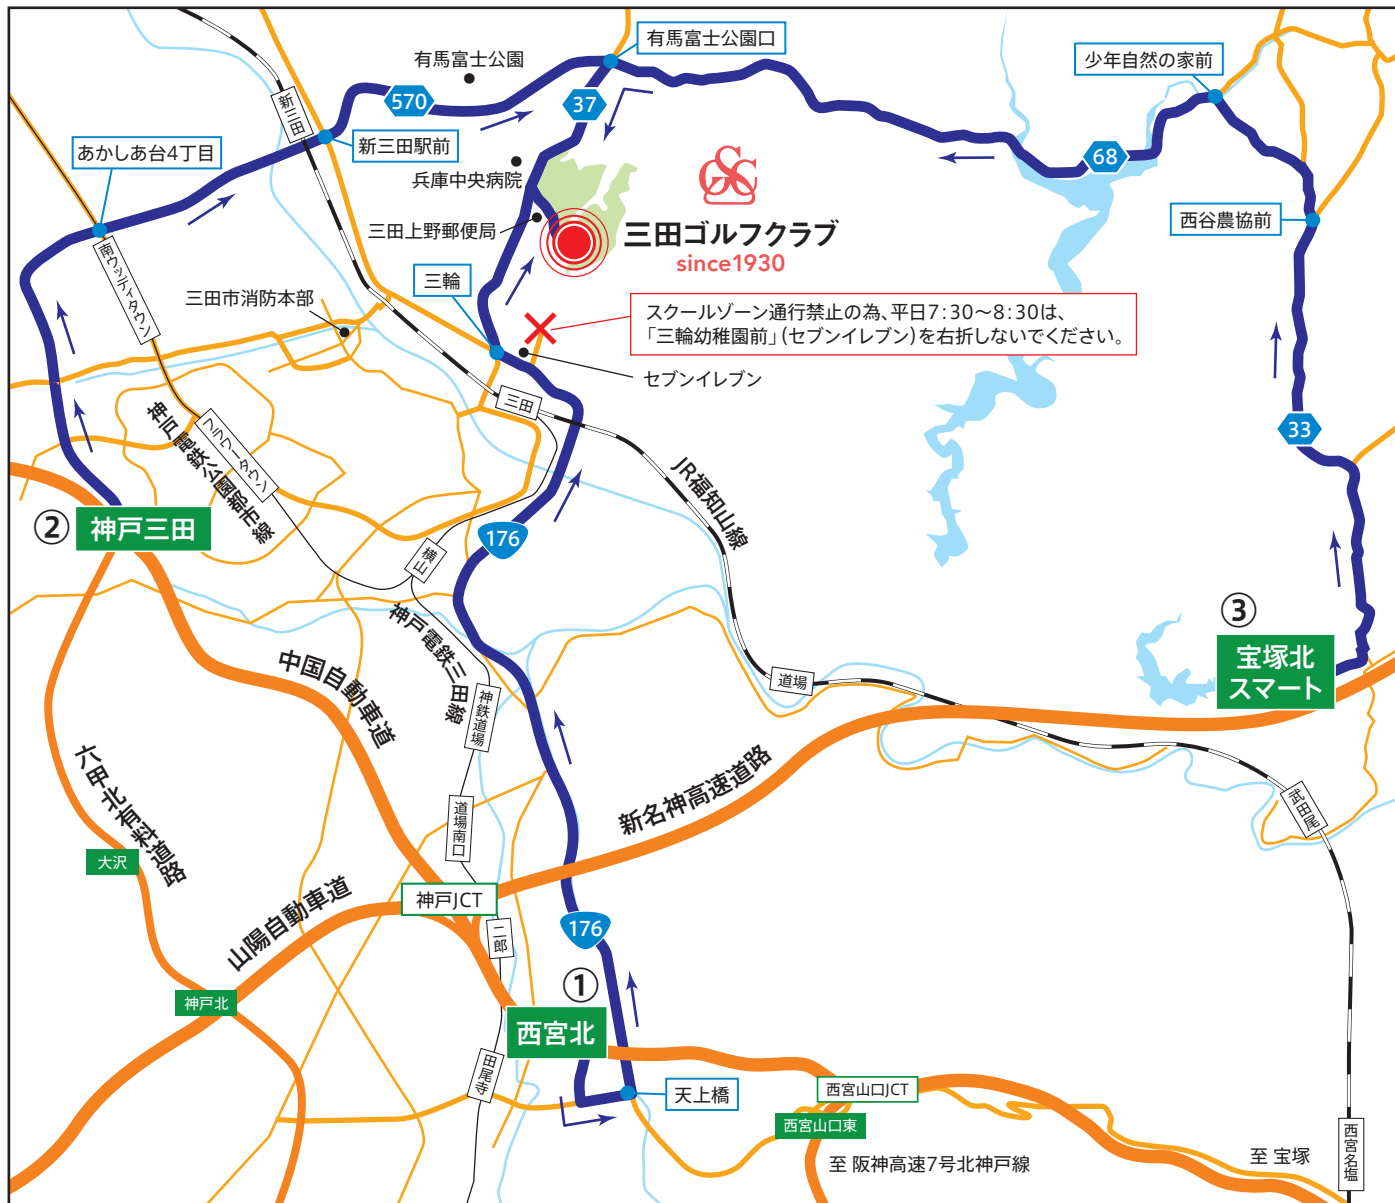

お車で
ご来場の
お客様

①中国道「西宮北」ICから 約20分

IC出口を三田方面に出て「天上橋」を左折。三田方面へ国道176号線を直進して「三輪」を右折し、「三田上野郵便局」を過ぎて右折

②中国道「神戸三田」ICから 約20分

IC出口を三田方面に出てウディタウン方面へ直進。「新三田駅前」を過ぎて県道570号線「有馬富士公園口」を右折し、「兵庫中央病院」を過ぎて左折。

③新名神「宝塚北スマート」ICから 約25分

IC出口を三田方面に県道33号線を直進、「西谷農協前」を左折。「少年自然の家前」を左折し、県道68号線を直進。「有馬富士公園口」を左折し、「兵庫中央病院」を過ぎて左折。

電車でご来場のお客様

●無料送迎バス 乗り場

●無料送迎バス 時刻表

JR三田駅/北側 発 → 三田ゴルフクラブ 行				
(午前)	6時	7時	8時	9時
平日		32分 50分	25分 50分	10分 30分
土日祝	50分	30分 50分	10分 40分	5分 30分

三田ゴルフクラブ 発 → JR三田駅/北側 行	
(午後)	毎時
平日・土日祝	25分 / 55分 (開場中は30分おきに運行)

2025年3月15日時刻改訂

三田ゴルフクラブ since1930

〒669-1513 兵庫県三田市三輪1294-1

tel.079-562-4081

fax.079-563-3120