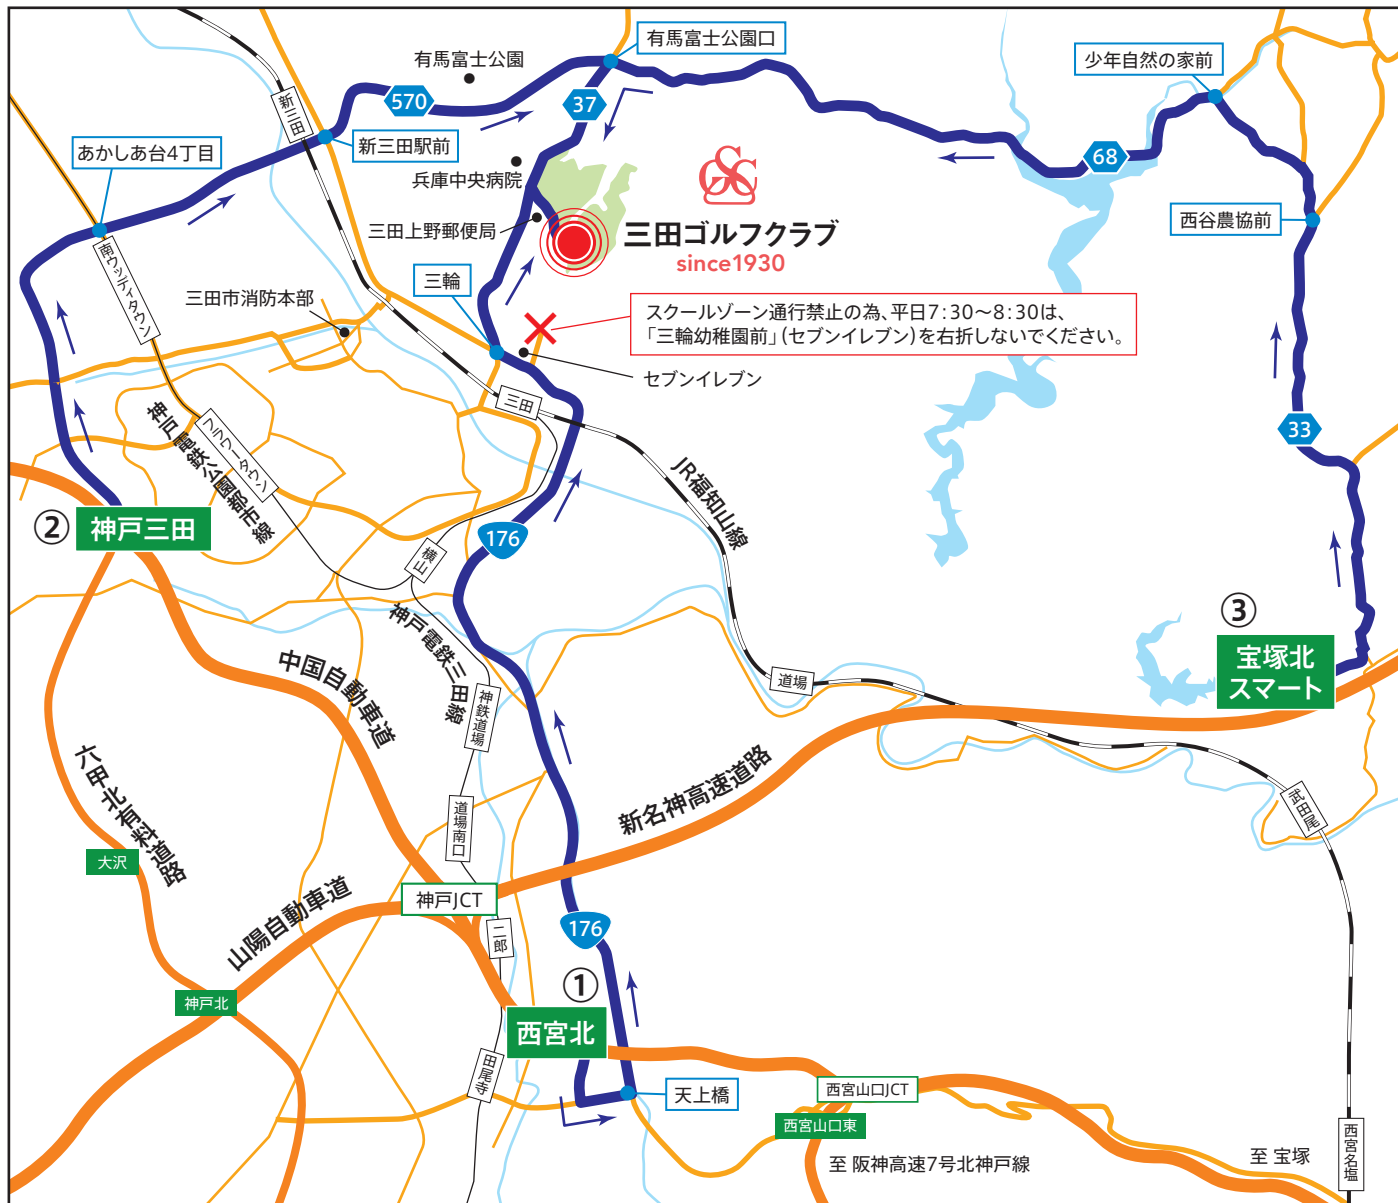

お車で
ご来場の
お客様

①中国道「西宮北」ICから 約20分

IC出口を三田方面に出て「天上橋」を左折。三田方面へ国道176号線を直進して「三輪」を右折し、「三田上野郵便局」を過ぎて右折

②中国道「神戸三田」ICから 約20分

IC出口を三田方面に出てウディタウン方面へ直進。「新三田駅前」を過ぎて県道570号線「有馬富士公園口」を右折し、「兵庫中央病院」を過ぎて左折。

③新名神「宝塚北スマート」ICから 約25分

IC出口を三田方面に県道33号線を直進、「西谷農協前」を左折。「少年自然の家前」を左折し、県道68号線を直進。「有馬富士公園口」を左折し、「兵庫中央病院」を過ぎて左折。

電車でご来場のお客様

●無料送迎バス 乗り場

●無料送迎バス 時刻表

JR三田駅/北側 発 → 三田ゴルフクラブ 行				
(午前)	6時	7時	8時	9時
平日		32分 50分	25分 50分	10分 30分
土日祝	50分	30分 50分	10分 40分	5分 30分

三田ゴルフクラブ 発 → JR三田駅/北側 行	
(午後)	毎時
平日・土日祝	25分 / 55分 (開場中は30分おきに運行)

2024年3月16日時刻改訂

三田ゴルフクラブ since1930

〒669-1513 兵庫県三田市三輪1294-1

tel.079-562-4081

fax.079-563-3120