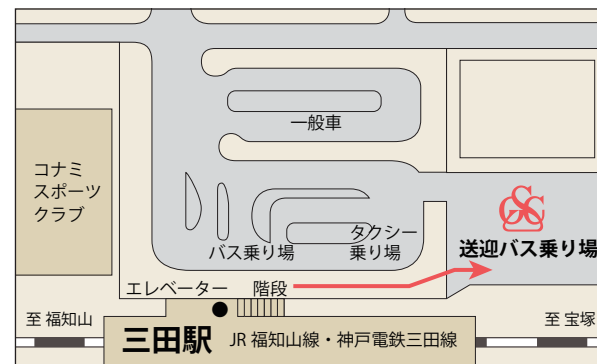

お車で
ご来場の
お客様

①中国道「西宮北」ICから 約20分

IC出口を三田方面に出て「天上橋」を左折。三田方面へ国道176号線を直進して「三輪」を右折し、「三田上野郵便局」を過ぎて右折

②中国道「神戸三田」ICから 約20分

IC出口を三田方面に出てウディタウン方面へ直進。「新三田駅前」を過ぎて県道570号線「有馬富士公園口」を右折し、「兵庫中央病院」を過ぎて左折。

③新名神「宝塚北スマート」ICから 約25分

IC出口を三田方面に県道33号線を直進、「西谷農協前」を左折。「少年自然の家前」を左折し、県道68号線を直進。「有馬富士公園口」を左折し、「兵庫中央病院」を過ぎて左折。

電車でご来場のお客様

●無料送迎バス 乗り場

●無料送迎バス 時刻表

JR三田駅/北側 発 → 三田ゴルフクラブ 行				
(午前)	6時	7時	8時	9時
平日		32分 50分	25分 50分	10分 30分
土日祝	50分	30分 50分	10分 40分	5分 30分