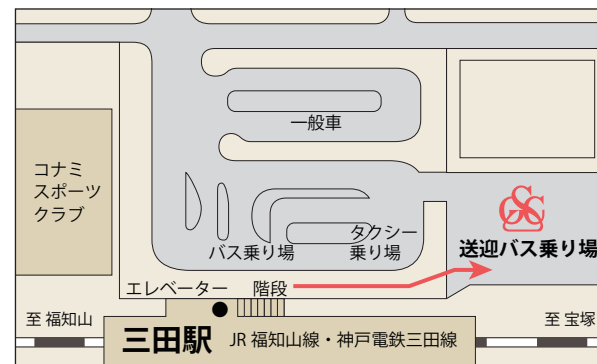

お車で  
ご来場の  
お客様

①中国道「西宮北」ICから 約20分

IC出口を三田方面に出て「天上橋」を左折。三田方面へ国道176号線を直進して「三輪」を右折し、「三田上野郵便局」を過ぎて右折

②中国道「神戸三田」ICから 約20分

IC出口を三田方面に出てウディタウン方面へ直進。「新三田駅前」を過ぎて県道570号線「有馬富士公園口」を右折し、「兵庫中央病院」を過ぎて左折。

③新名神「宝塚北スマート」ICから 約25分

IC出口を三田方面に県道33号線を直進、「西谷農協前」を左折。「少年自然の家前」を左折し、県道68号線を直進。「有馬富士公園口」を左折し、「兵庫中央病院」を過ぎて左折。

電車でご来場のお客様

●無料送迎バス 乗り場

●無料送迎バス 時刻表

JR三田駅/北側 発 → 三田ゴルフクラブ 行				
(午前)	6時	7時	8時	9時
平日		32分 50分	25分 50分	10分 30分
土日祝	50分	30分 50分	10分 40分	5分 30分