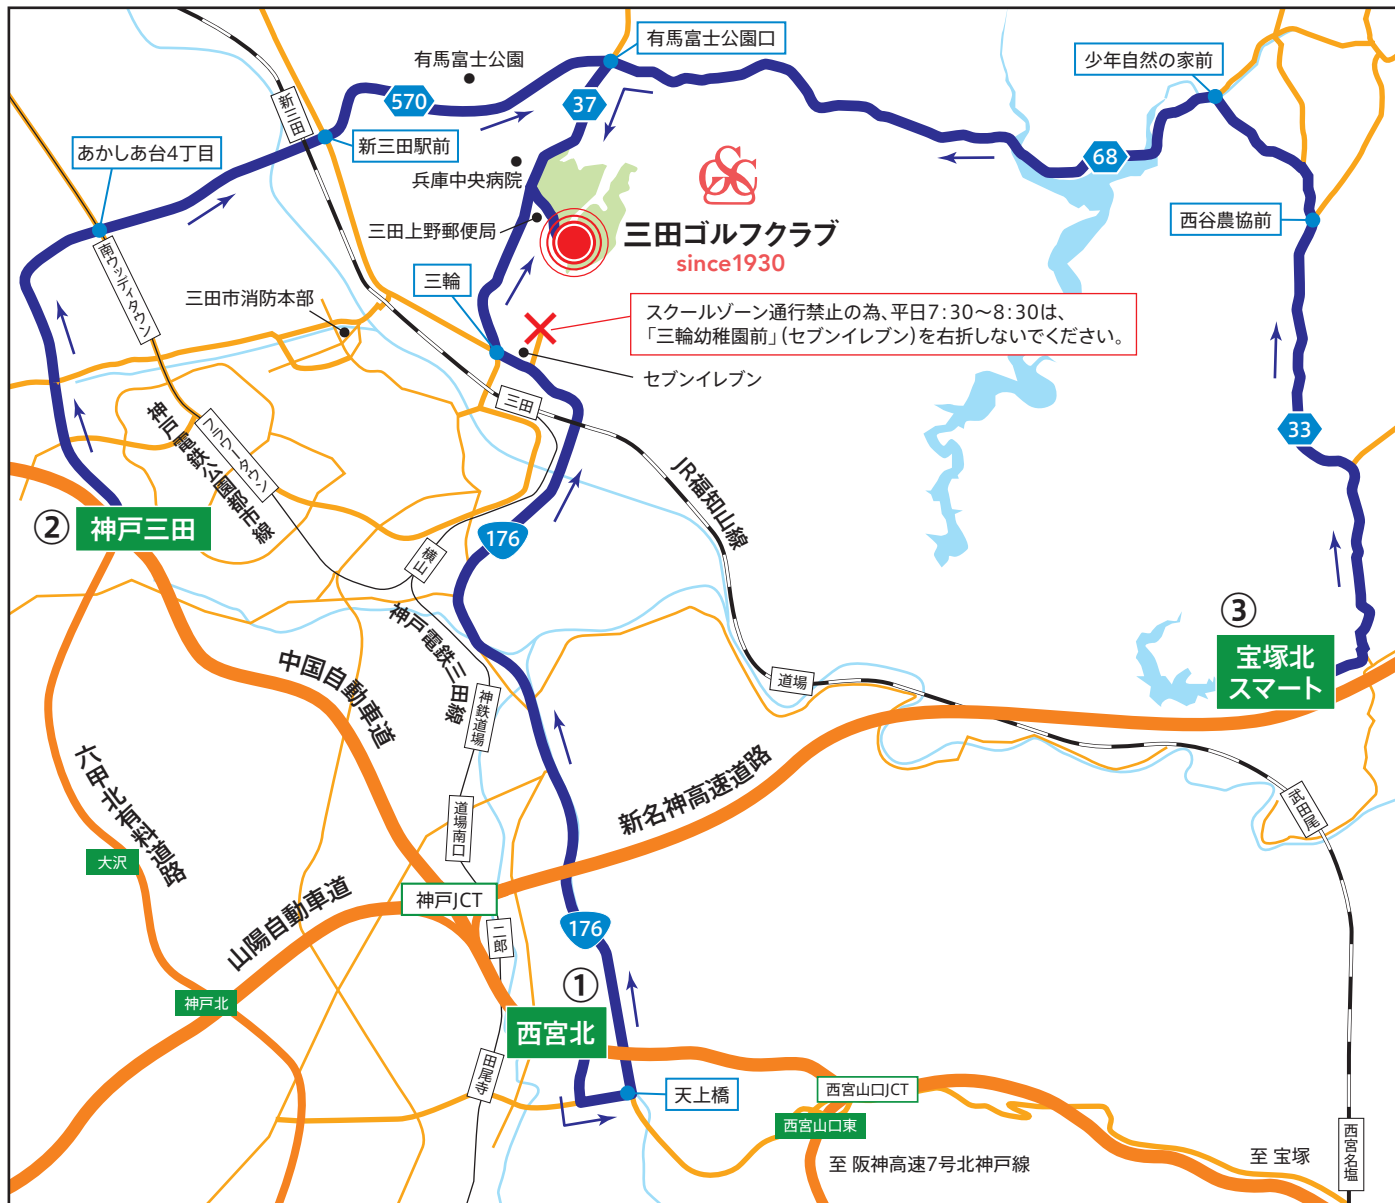

お車で  
ご来場の  
お客様

①中国道「西宮北」ICから 約20分

IC出口を三田方面に出て「天上橋」を左折。三田方面へ国道176号線を直進して「三輪」を右折し、「三田上野郵便局」を過ぎて右折

②中国道「神戸三田」ICから 約20分

IC出口を三田方面に出てウディタウン方面へ直進。「新三田駅前」を過ぎて県道570号線「有馬富士公園口」を右折し、「兵庫中央病院」を過ぎて左折。

③新名神「宝塚北スマート」ICから 約25分

IC出口を三田方面に県道33号線を直進、「西谷農協前」を左折。「少年自然の家前」を左折し、県道68号線を直進。「有馬富士公園口」を左折し、「兵庫中央病院」を過ぎて左折。

電車でご来場のお客様

●無料送迎バス 乗り場

●無料送迎バス 時刻表

JR三田駅/北側 発 → 三田ゴルフクラブ 行				
(午前)	6時	7時	8時	9時
平日		32分 50分	25分 50分	10分 30分
土日祝	50分	30分 50分	10分 40分	5分 30分

三田ゴルフクラブ 発 → JR三田駅/北側 行	
(午後)	毎時
平日・土日祝	25分 / 55分 (開場中は30分おきに運行)

2023年3月18日改訂

三田ゴルフクラブ since1930

〒669-1513 兵庫県三田市三輪1294-1

tel.079-562-4081

fax.079-563-3120