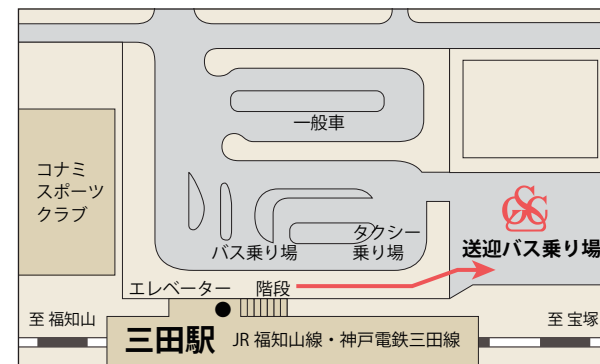

お車で
ご来場の
お客様

①中国道「西宮北」ICから 約20分

IC出口を三田方面に出て「天上橋」を左折。三田方面へ国道176号線を直進して「三輪」を右折し、「三田上野郵便局」を過ぎて右折

②中国道「神戸三田」ICから 約20分

IC出口を三田方面に出てウディタウン方面へ直進。「新三田駅前」を過ぎて県道570号線「有馬富士公園口」を右折し、「兵庫中央病院」を過ぎて左折。

③新名神「宝塚北スマート」ICから 約25分

IC出口を三田方面に県道33号線を直進、「西谷農協前」を左折。「少年自然の家前」を左折し、県道68号線を直進。「有馬富士公園口」を左折し、「兵庫中央病院」を過ぎて左折。

電車でご来場のお客様

●無料送迎バス 乗り場

●無料送迎バス 時刻表

JR三田駅/北側 発 → 三田ゴルフクラブ 行				
(午前)	6時	7時	8時	9時
平日		32分 50分	25分 50分	10分 30分
土日祝	50分	30分 50分	10分 40分	5分 30分