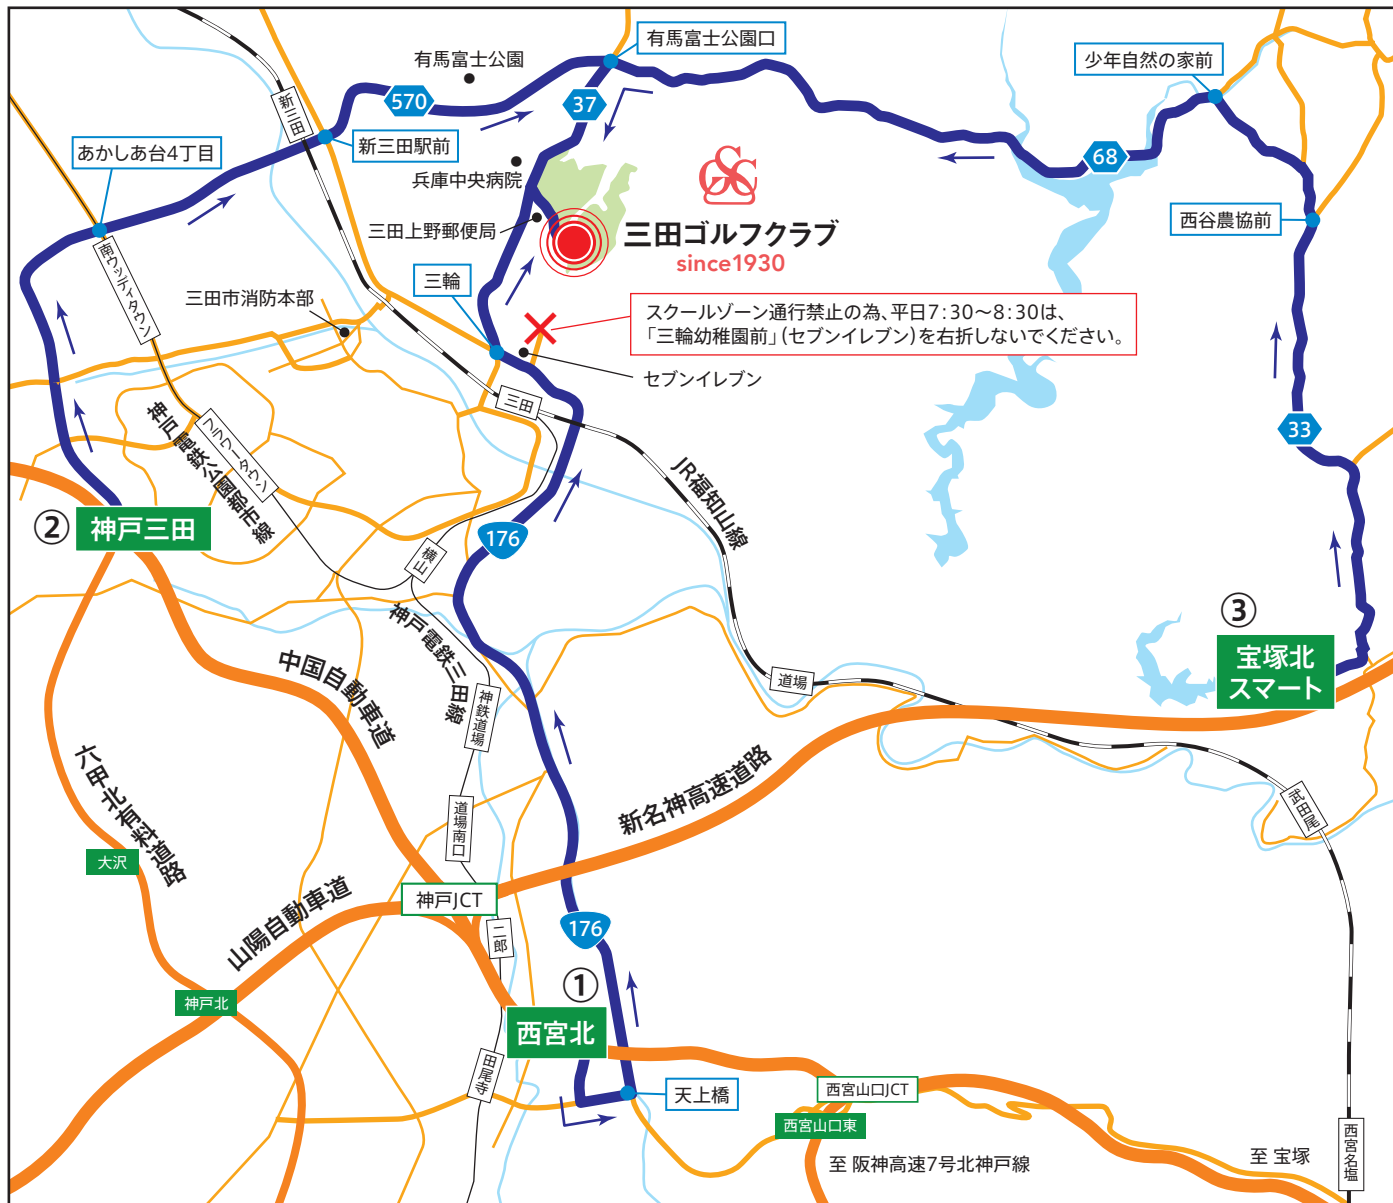

お車で
ご来場の
お客様

①中国道「西宮北」ICから 約20分

IC出口を三田方面に出て「天上橋」を左折。三田方面へ国道176号線を直進して「三輪」を右折し、「三田上野郵便局」を過ぎて右折

②中国道「神戸三田」ICから 約20分

IC出口を三田方面に出てウディタウン方面へ直進。「新三田駅前」を過ぎて県道570号線「有馬富士公園口」を右折し、「兵庫中央病院」を過ぎて左折。

③新名神「宝塚北スマート」ICから 約25分

IC出口を三田方面に県道33号線を直進、「西谷農協前」を左折。「少年自然の家前」を左折し、県道68号線を直進。「有馬富士公園口」を左折し、「兵庫中央病院」を過ぎて左折。

電車でご来場のお客様

●無料送迎バス 乗り場

●無料送迎バス 時刻表

JR三田駅/北側 発 → 三田ゴルフクラブ 行				
(午前)	6時	7時	8時	9時
平日		32分 50分	25分 50分	10分 30分
土日祝	50分	30分 50分	10分 40分	5分 30分

三田ゴルフクラブ 発 → JR三田駅/北側 行	
(午後)	毎時
平日・土日祝	25分 / 55分 (開場中は30分おきに運行)

2022年3月12日改訂

三田ゴルフクラブ since1930

〒669-1513 兵庫県三田市三輪1294-1

tel.079-562-4081

fax.079-563-3120