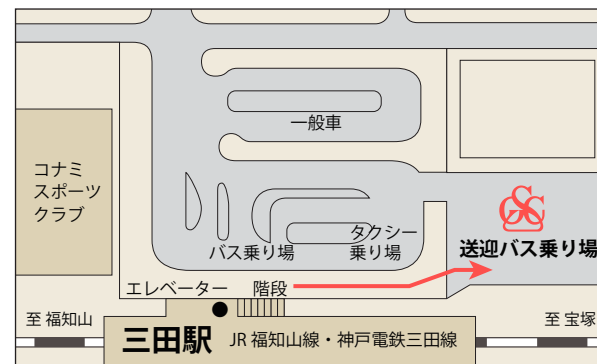

お車で
ご来場の
お客様

①中国道「西宮北」ICから 約20分

IC出口を三田方面に出て「天上橋」を左折。三田方面へ国道176号線を直進して「三輪」を右折し、「三田上野郵便局」を過ぎて右折

②中国道「神戸三田」ICから 約20分

IC出口を三田方面に出てウディタウン方面へ直進。「新三田駅前」を過ぎて県道570号線「有馬富士公園口」を右折し、「兵庫中央病院」を過ぎて左折。

③新名神「宝塚北スマート」ICから 約25分

IC出口を三田方面に県道33号線を直進、「西谷農協前」を左折。「少年自然の家前」を左折し、県道68号線を直進。「有馬富士公園口」を左折し、「兵庫中央病院」を過ぎて左折。

電車でご来場のお客様

●無料送迎バス 乗り場

●無料送迎バス 時刻表

| JR三田駅/北側 発 → 三田ゴルフクラブ 行 | | | | |
|-------------------------|-----|------------|------------|------------|
| (午前) | 6時 | 7時 | 8時 | 9時 |
| 平日 | | 32分 50分 | 25分 50分 | 10分 30分 |
| 土日祝 | 50分 | 30分 50分 | 10分 40分 | 5分 30分 |