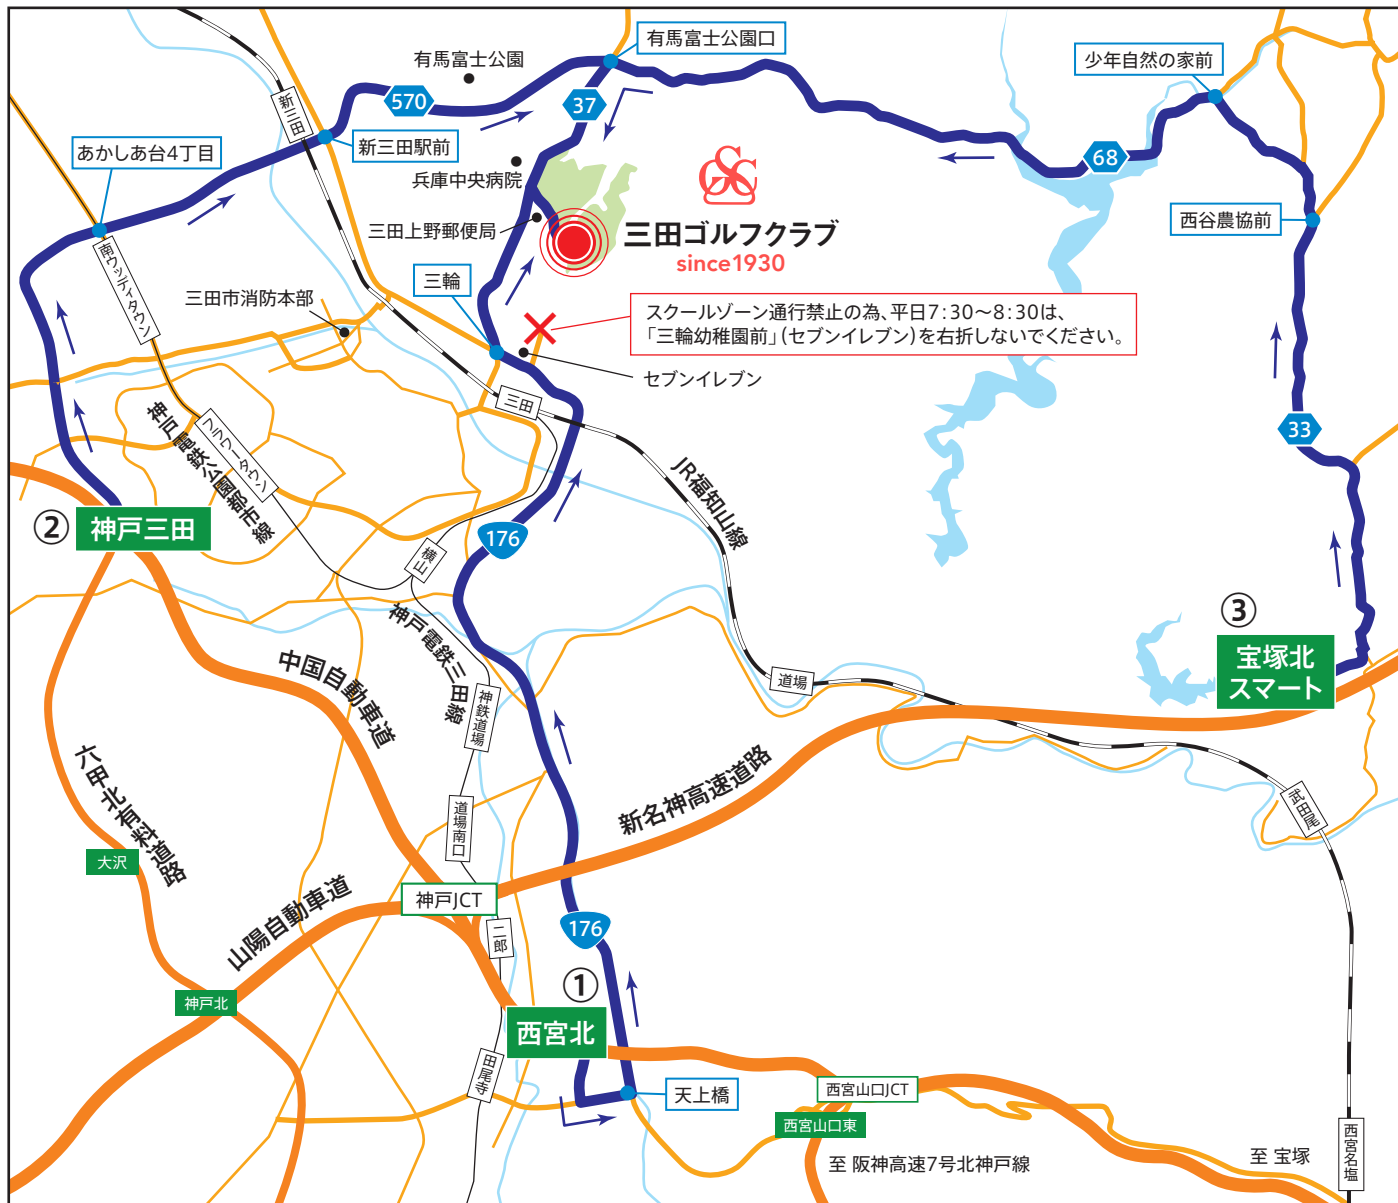

お車で
ご来場の
お客様

①中国道「西宮北」ICから 約20分

IC出口を三田方面に出て「天上橋」を左折。三田方面へ国道176号線を直進して「三輪」を右折し、「三田上野郵便局」を過ぎて右折

②中国道「神戸三田」ICから 約20分

IC出口を三田方面に出てウディタウン方面へ直進。「新三田駅前」を過ぎて県道570号線「有馬富士公園口」を右折し、「兵庫中央病院」を過ぎて左折。

③新名神「宝塚北スマート」ICから 約25分

IC出口を三田方面に県道33号線を直進、「西谷農協前」を左折。「少年自然の家前」を左折し、県道68号線を直進。「有馬富士公園口」を左折し、「兵庫中央病院」を過ぎて左折。

電車でご来場のお客様

●無料送迎バス 乗り場

●無料送迎バス 時刻表

| JR三田駅/北側 発 → 三田ゴルフクラブ 行 | | | | |
|-------------------------|-----|------------|------------|------------|
| (午前) | 6時 | 7時 | 8時 | 9時 |
| 平日 | | 32分 50分 | 25分 50分 | 10分 30分 |
| 土日祝 | 50分 | 30分 50分 | 10分 40分 | 5分 30分 |

| 三田ゴルフクラブ 発 → JR三田駅/北側 行 | |
|-------------------------|--------------------------|
| (午後) | 毎時 |
| 平日・土日祝 | 25分 / 55分 (開場中は30分おきに運行) |

2021年3月13日改訂

三田ゴルフクラブ since1930

〒669-1513 兵庫県三田市三輪1294-1

tel.079-562-4081