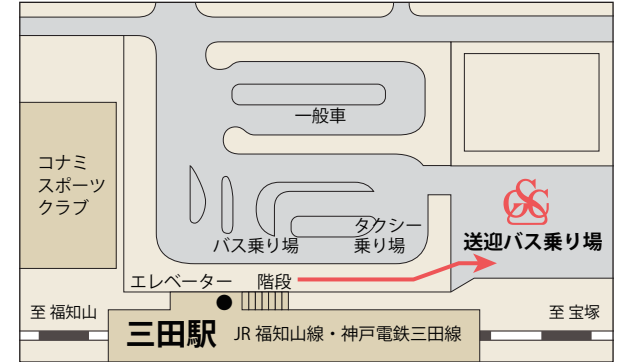

お車で
ご来場の
お客様

①中国道「西宮北」ICから 約20分

IC出口を三田方面に出て「天上橋」を左折。三田方面へ国道176号線を直進して「三輪」を右折し、「三田上野郵便局」を過ぎて右折

②中国道「神戸三田」ICから 約20分

IC出口を三田方面に出てウディータウン方面へ直進。「新三田駅前」を過ぎて県道570号線「有馬富士公園口」を右折し、「兵庫中央病院」を過ぎて左折。

③新名神「宝塚スマート」ICから 約25分

IC出口を三田方面に県道33号線を直進、「西谷農協前」を左折。「少年自然の家前」を左折し、県道68号線を直進。「有馬富士公園口」を左折し、「兵庫中央病院」を過ぎて左折。

電車でご来場のお客様

● 無料送迎バス 乗り場

● 無料送迎バス 時刻表

JR三田駅/北側 発 → 三田ゴルフクラブ 行				
(午前)	6時	7時	8時	9時
平日		35分	6分 29分 55分	28分
土日祝	55分	34分 55分	17分 42分	8分 28分