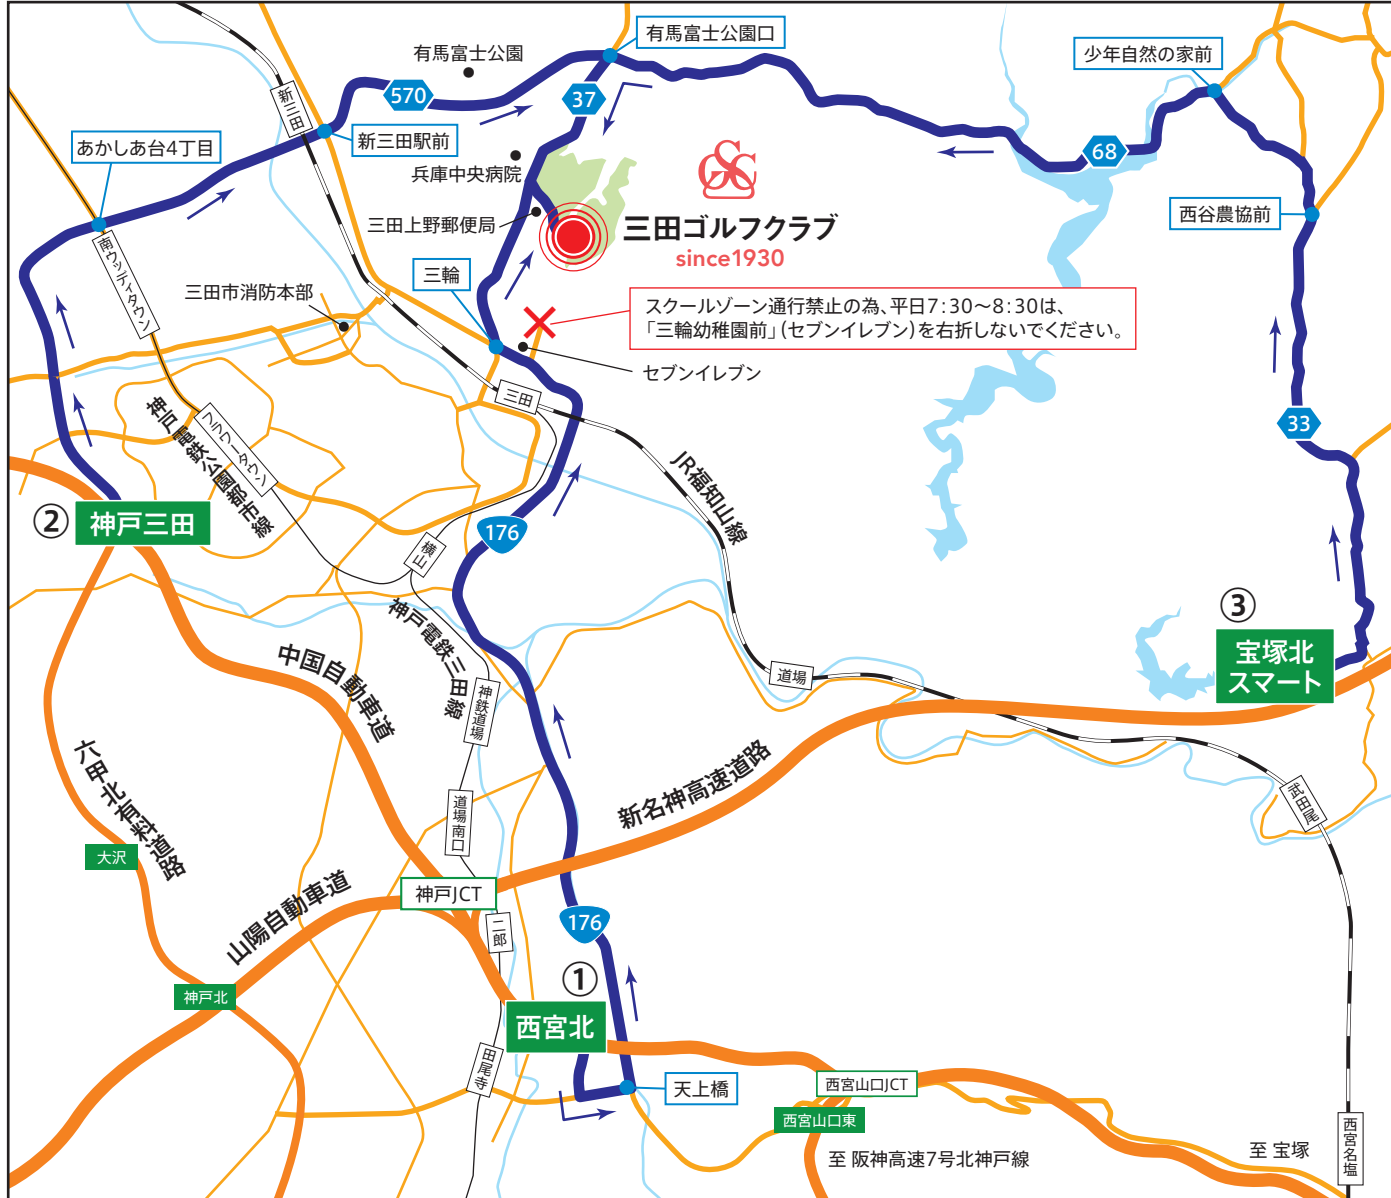

お車で
ご来場の
お客様

①中国道「西宮北」ICから 約20分

IC出口を三田方面に出て「天上橋」を左折。三田方面へ国道176号線を直進して「三輪」を右折し、「三田上野郵便局」を過ぎて右折

②中国道「神戸三田」ICから 約20分

IC出口を三田方面に出てウディータウン方面へ直進。「新三田駅前」を過ぎて県道570号線「有馬富士公園口」を右折し、「兵庫中央病院」を過ぎて左折。

③新名神「宝塚スマート」ICから 約25分

IC出口を三田方面に県道33号線を直進、「西谷農協前」を左折。「少年自然の家前」を左折し、県道68号線を直進。「有馬富士公園口」を左折し、「兵庫中央病院」を過ぎて左折。

電車でご来場のお客様

● 無料送迎バス 乗り場

● 無料送迎バス 時刻表

JR三田駅/北側 発 → 三田ゴルフクラブ 行				
(午前)	6時	7時	8時	9時
平日		35分	6分 29分 55分	28分
土日祝	55分	34分 55分	17分 42分	8分 28分

三田ゴルフクラブ 発 → JR三田駅/北側 行	
(午後)	毎時
平日・土日祝	25分 / 55分 (開場中は30分おきに運行)

2020年3月14日改訂

三田ゴルフクラブ since1930

〒669-1513 兵庫県三田市三輪1294-1

tel.079-562-4081

fax.079-563-3120