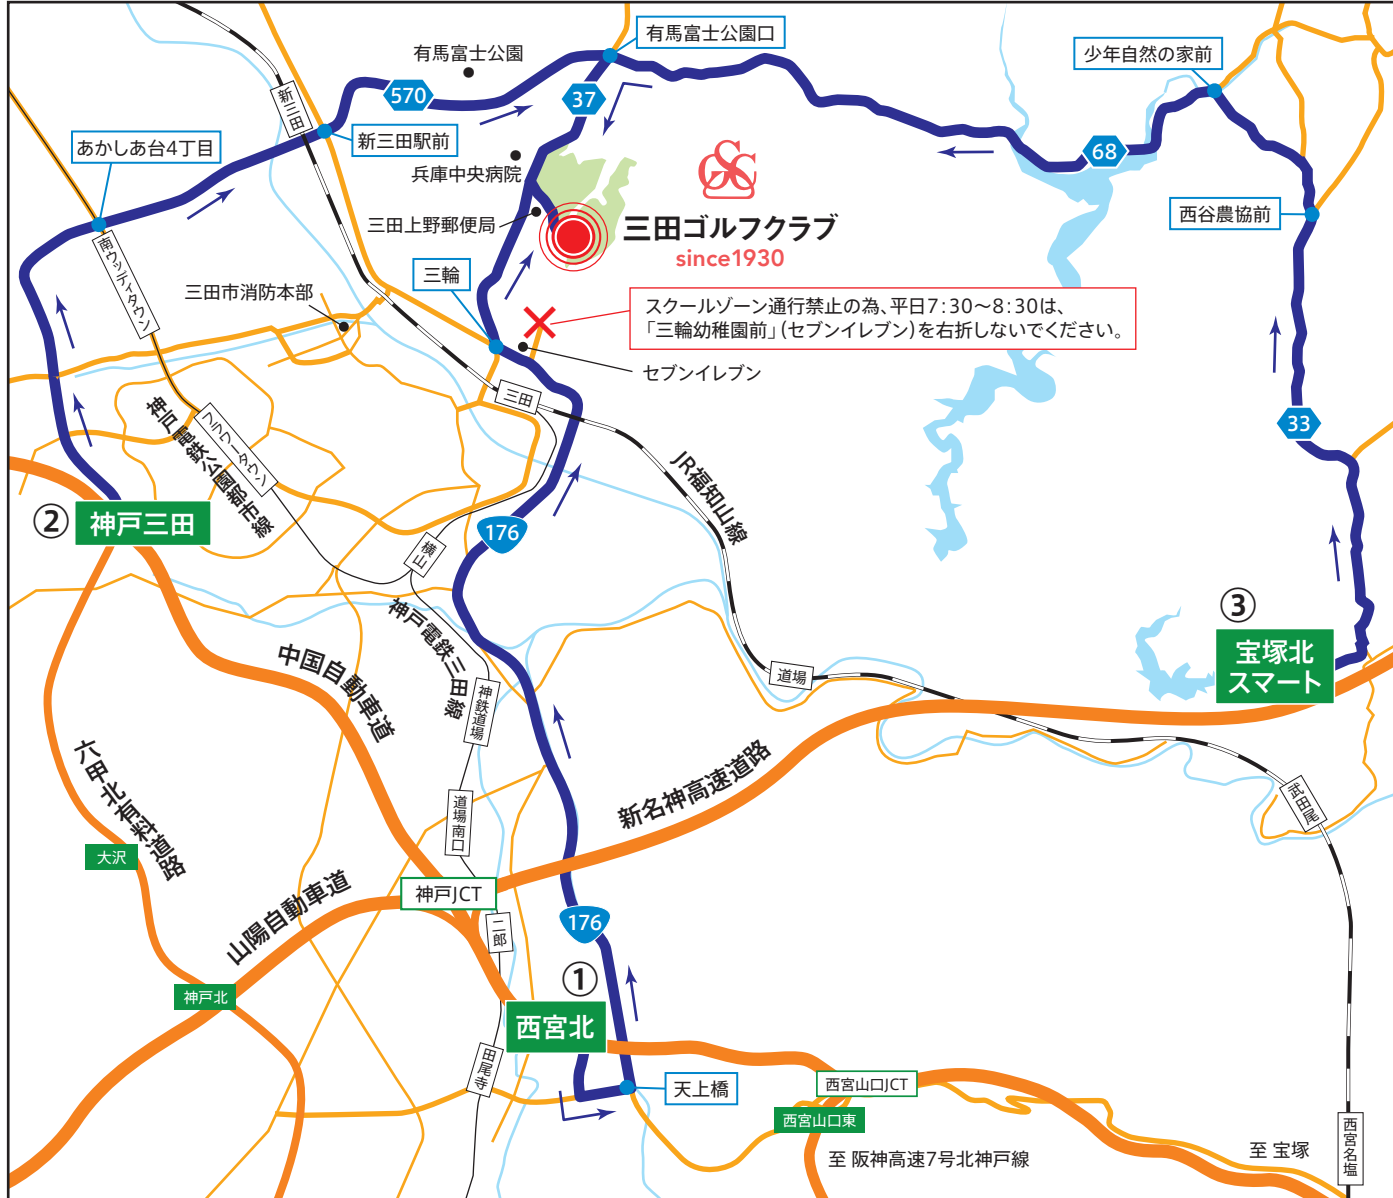

お車で  
ご来場の  
お客様

①中国道「西宮北」ICから 約20分

IC出口を三田方面に出て「天上橋」を左折。三田方面へ国道176号線を直進して「三輪」を右折し、「三田上野郵便局」を過ぎて右折

②中国道「神戸三田」ICから 約20分

IC出口を三田方面に出てウディタウン方面へ直進。「新三田駅前」を過ぎて県道570号線「有馬富士公園口」を右折し、「兵庫中央病院」を過ぎて左折。

③新名神「宝塚スマート」ICから 約25分

IC出口を三田方面に県道33号線を直進、「西谷農協前」を左折。「少年自然の家前」を左折し、県道68号線を直進。「有馬富士公園口」を左折し、「兵庫中央病院」を過ぎて左折。

電車でご来場のお客様

●無料送迎バス 乗り場

●無料送迎バス 時刻表

JR三田駅北側 発 → 三田ゴルフクラブ 行				
時間 (午前)	6時	7時	8時	9時
	50分	32分	25分	15分
	土日祝のみ	50分	50分	35分

三田ゴルフクラブ 発 → JR三田駅北側 行	
時間 (午後)	毎時
	20分 / 50分 (開場中は30分おきに運行)