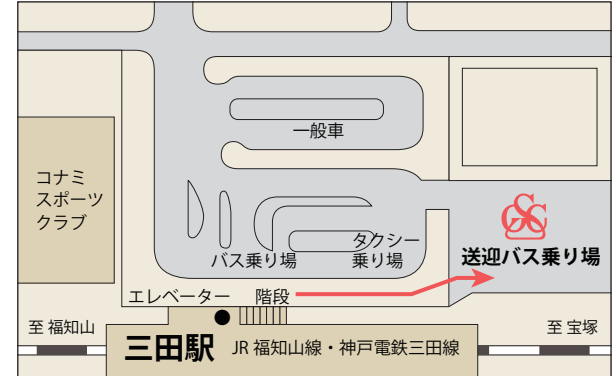

お車で  
ご来場の  
お客様

①中国道「西宮北」ICから 約20分

IC出口を三田方面に出て「天上橋」を左折。三田方面へ国道176号線を直進して「三輪」を右折し、「三田上野郵便局」を過ぎて右折

②中国道「神戸三田」ICから 約20分

IC出口を三田方面に出てウディタウン方面へ直進。「新三田駅前」を過ぎて県道570号線「有馬富士公園口」を右折し、「兵庫中央病院」を過ぎて左折。

③新名神「宝塚スマート」ICから 約25分

IC出口を三田方面に県道33号線を直進、「西谷農協前」を左折。「少年自然の家前」を左折し、県道68号線を直進。「有馬富士公園口」を左折し、「兵庫中央病院」を過ぎて左折。

電車でご来場のお客様

●無料送迎バス 乗り場

●無料送迎バス 時刻表

JR三田駅北側 発 → 三田ゴルフクラブ 行				
時間 (午前)	6時	7時	8時	9時
	50分	32分	25分	15分
	土日祝のみ	50分	50分	35分

三田ゴルフクラブ 発 → JR三田駅北側 行	
時間 (午後)	毎時
	20分 / 50分 (開場中は30分おきに運行)