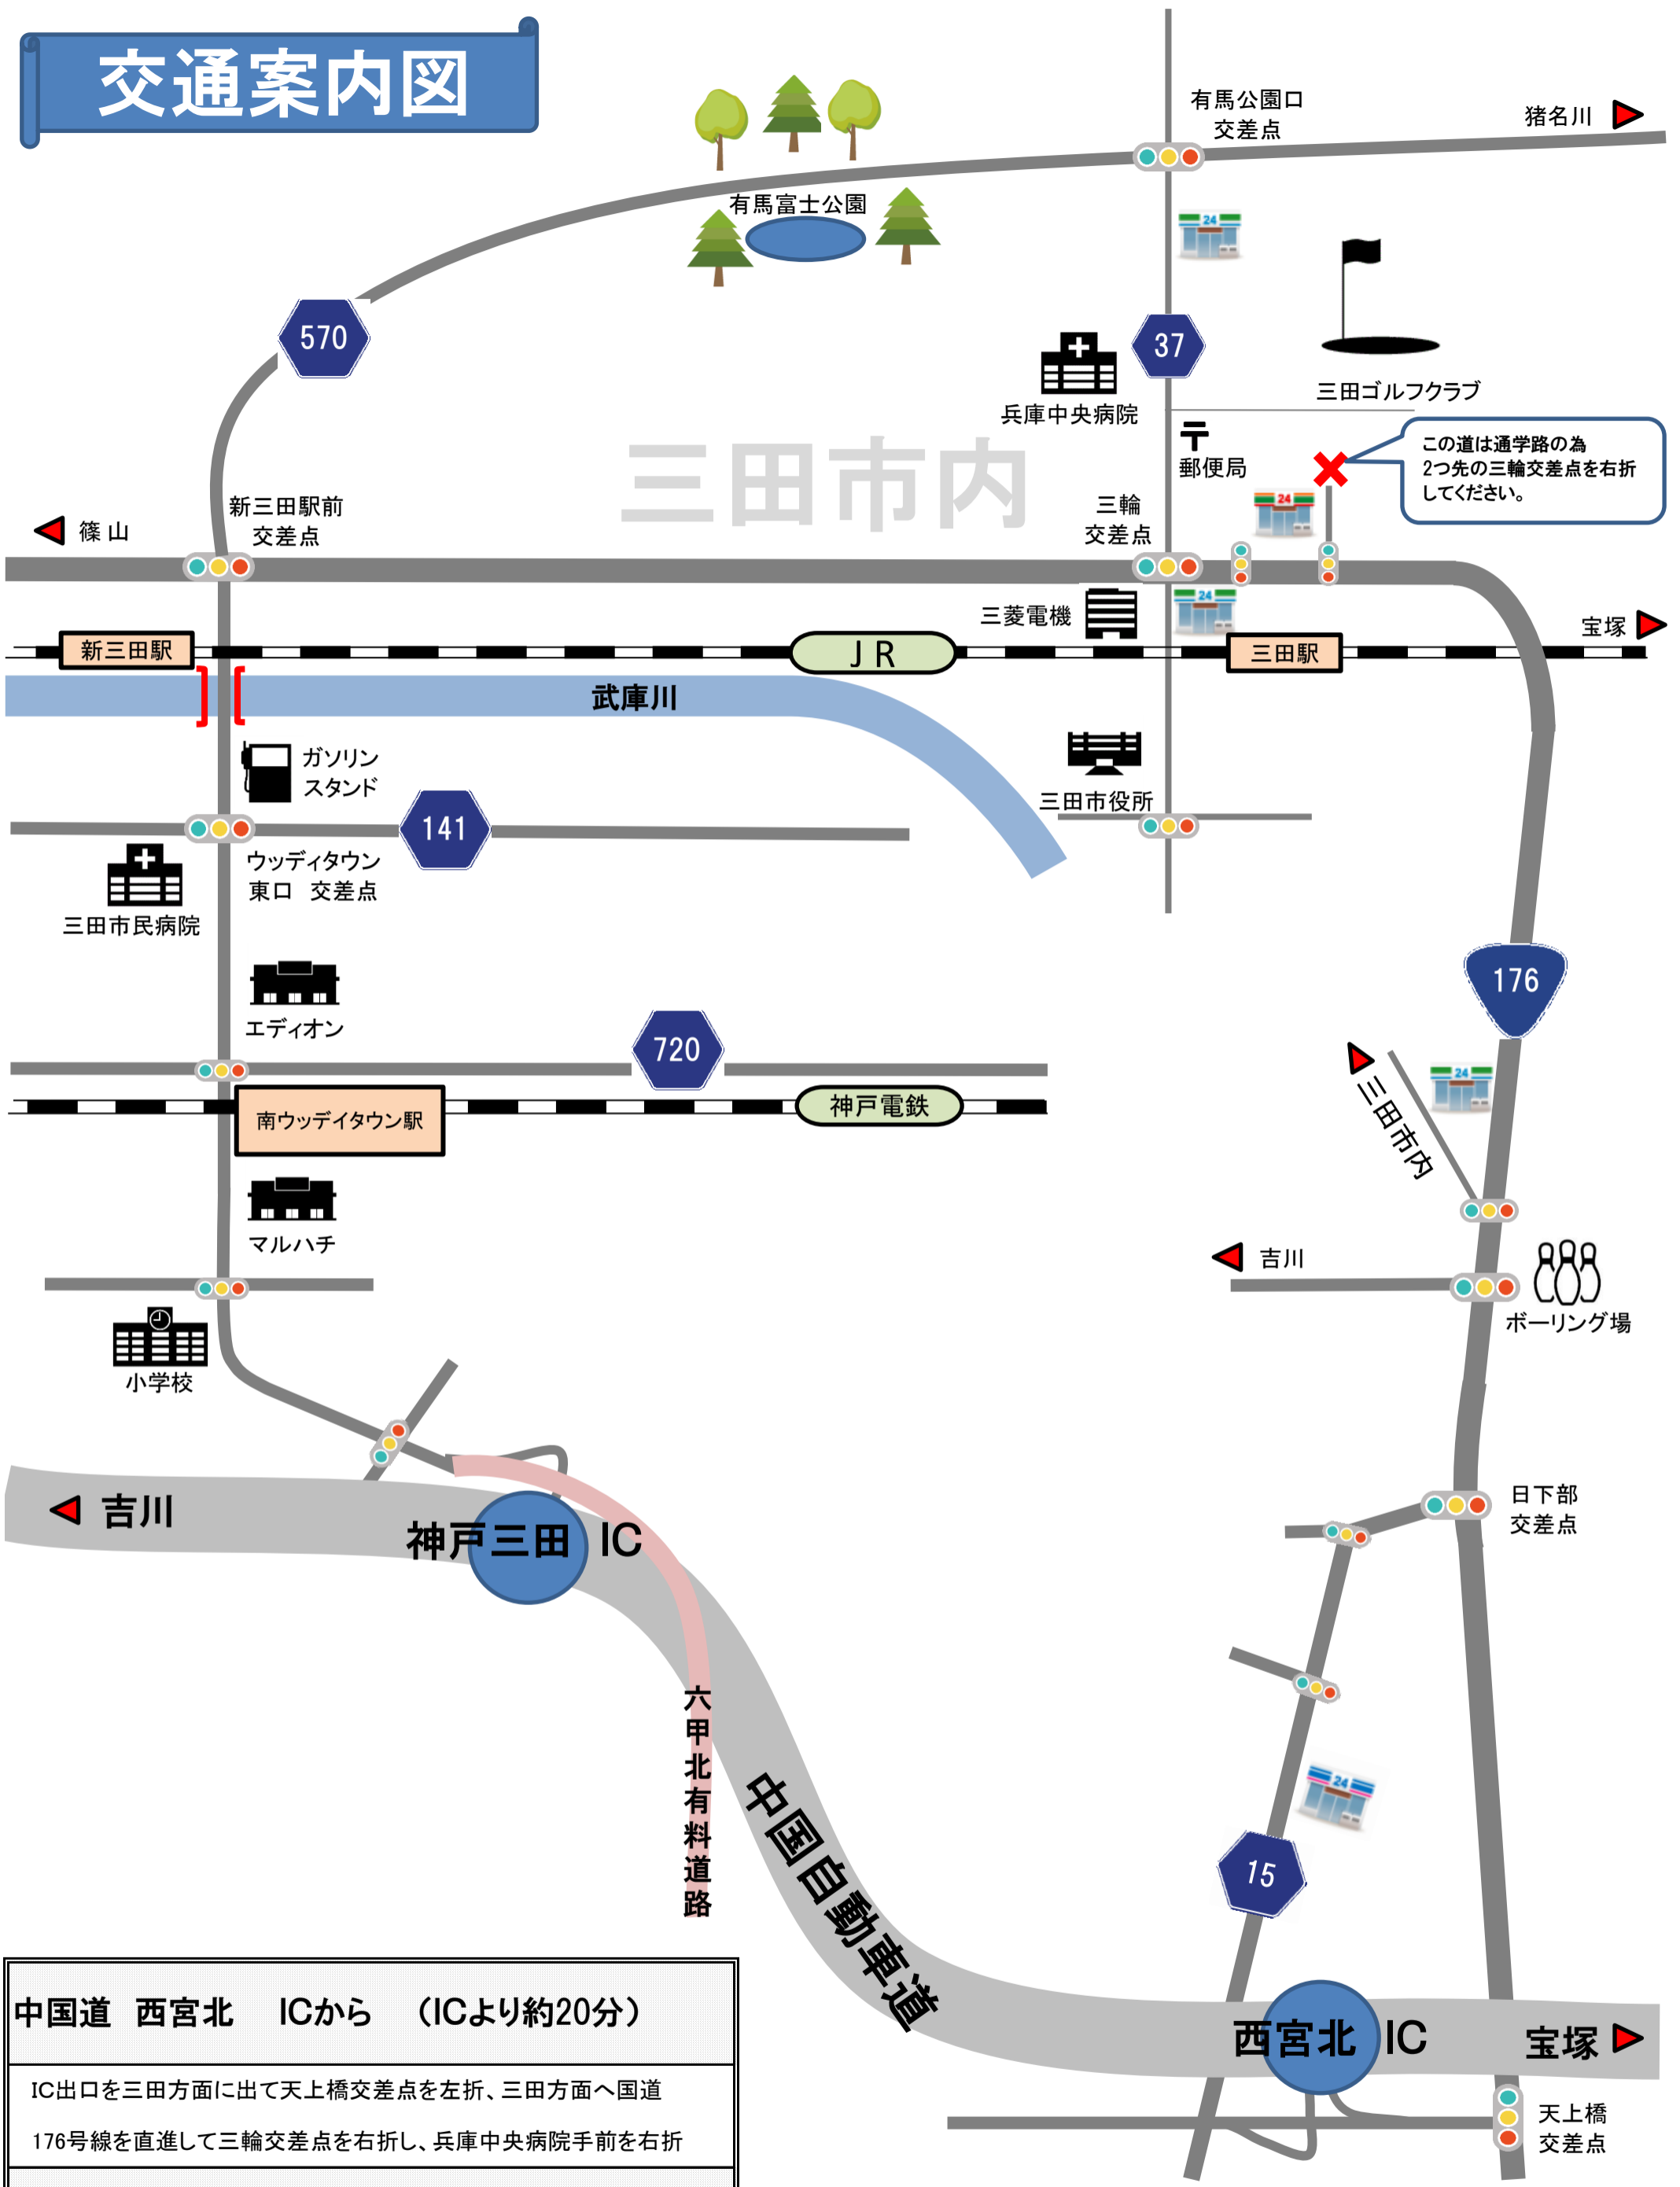

# 交通案内図

<p><b>中国道 西宮北 ICから (ICより約20分)</b></p> <p>IC出口を三田方面に出て天上橋交差点を左折、三田方面へ国道176号線を直進して三輪交差点を右折し、兵庫中央病院手前を右折</p>
<p><b>中国道 神戸三田 ICから (ICより約20分)</b></p> <p>IC出口を三田方面に出て県道570号線をウッディタウン方面へ直進有馬富士公園口交差点を右折し、郵便局手前を左折</p>